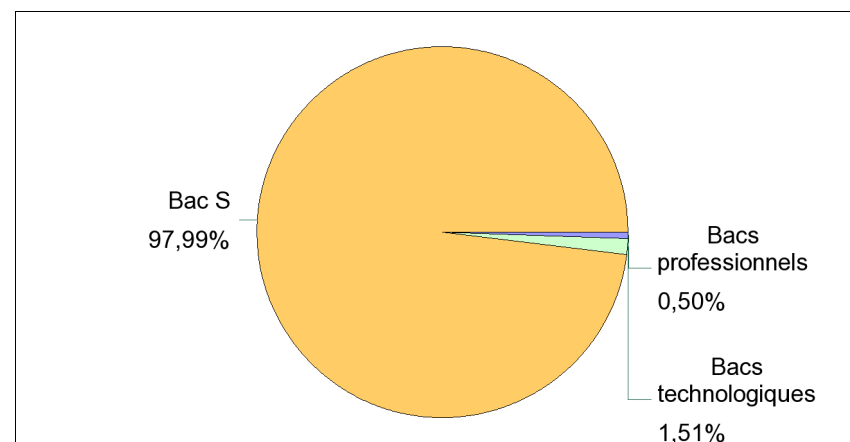

Nombre de nouveaux bacheliers admis et non admis

Admis	199
Non admis	266
Total :	465

Nombre de nouveaux bacheliers admis et non admis selon la mention au bac

Taux de réussite des nouveaux bacheliers selon la mention au bac

Nombre de nouveaux bacheliers admis et non admis selon le bac

Répartition des nouveaux bacheliers admis selon le bac

* nouveaux bacheliers : étudiants ayant obtenu leur baccalauréat lors de la dernière session (hors équivalence)