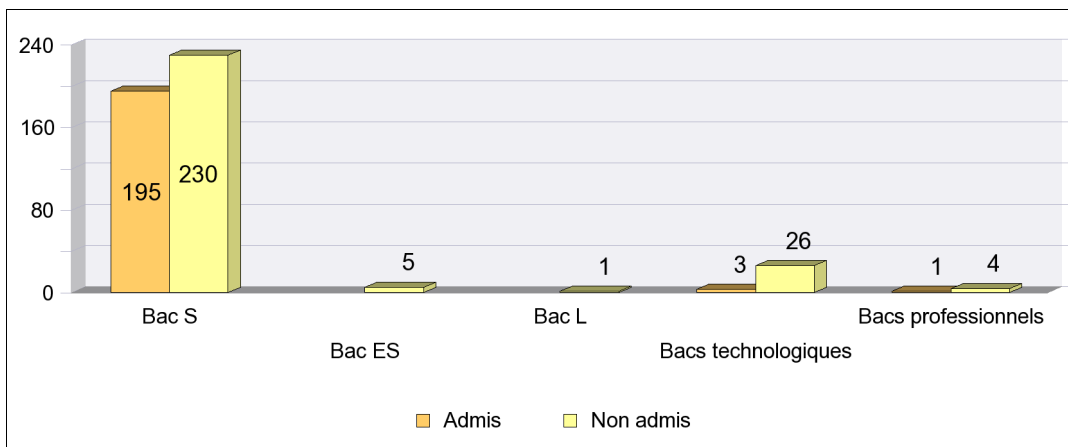

Nombre de nouveaux bacheliers admis et non admis

Admis	199
Non admis	266
Total :	465

Nombre de nouveaux bacheliers admis et non admis selon la mention au bac

Taux de réussite des nouveaux bacheliers selon la mention au bac

Nombre de nouveaux bacheliers admis et non admis selon le bac

Répartition des nouveaux bacheliers admis selon le bac

* nouveaux bacheliers : étudiants ayant obtenu leur baccalauréat lors de la dernière session (hors équivalence)