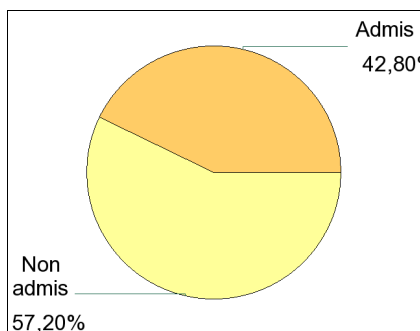

Licence Portail SVT 1A

Taux de réussite : nombre d'étudiants admis/nombre d'étudiants inscrits. Ce taux est minoré étant donné qu'il porte sur l'ensemble des inscrits et non pas sur les étudiants présents.

Nombre de nouveaux bacheliers admis et non admis

Admis	199
Non admis	266
Total :	465

Nombre de nouveaux bacheliers admis et non admis selon la mention au bac

Taux de réussite des nouveaux bacheliers selon la mention au bac