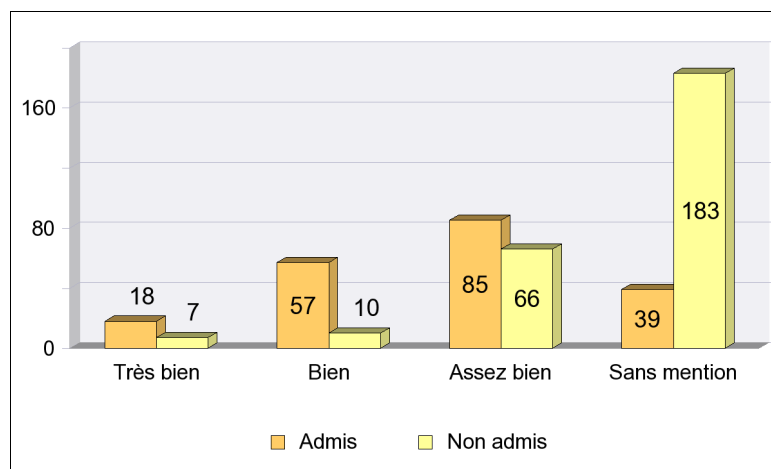

Licence Portail SVT 1A

Taux de réussite : nombre d'étudiants admis/nombre d'étudiants inscrits. Ce taux est minoré étant donné qu'il porte sur l'ensemble des inscrits et non pas sur les étudiants présents.

Nombre de nouveaux bacheliers admis et non admis

Admis	199
Non admis	266
Total :	465

Nombre de nouveaux bacheliers admis et non admis selon la mention au bac

Taux de réussite des nouveaux bacheliers selon la mention au bac

Nombre de nouveaux bacheliers admis et non admis selon le bac

Répartition des nouveaux bacheliers admis selon le bac

* nouveaux bacheliers : étudiants ayant obtenu leur baccalauréat lors de la dernière session (hors équivalence)