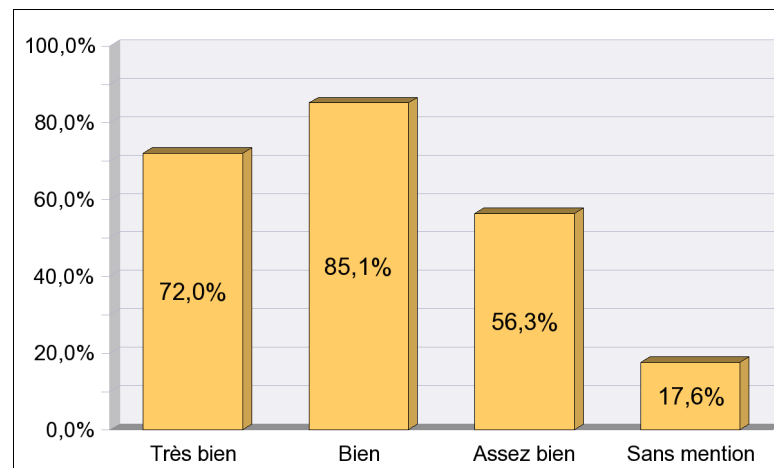

Nombre de nouveaux bacheliers admis et non admis

Admis	199
Non admis	266
Total :	465

Nombre de nouveaux bacheliers admis et non admis selon la mention au bac

Taux de réussite des nouveaux bacheliers selon la mention au bac

Nombre de nouveaux bacheliers admis et non admis selon le bac

Répartition des nouveaux bacheliers admis selon le bac

* nouveaux bacheliers : étudiants ayant obtenu leur baccalauréat lors de la dernière session (hors équivalence)